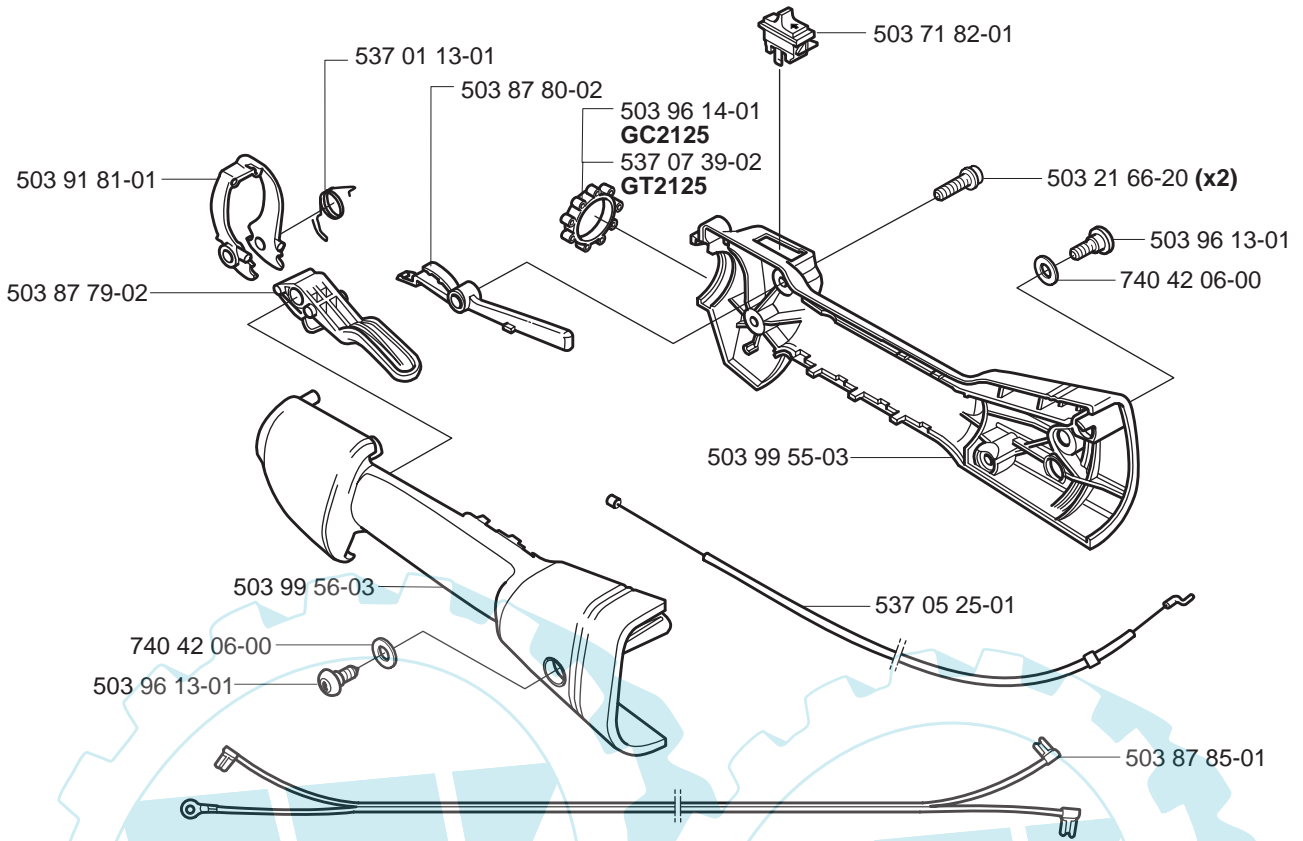

# BC 2125 GC 2125 GT 2125

Spare parts  
Ersatzteile  
Pièces détachées  
Reserve onderdelen  
Repuestos  
Reservdelar

**A** GT2125

503 79 56-01 537 02 76-03

GC2125

503 79 56-01

537 02 76-01

**B** \*compl 537 16 56-01  
BC2125

**C** GC2125  
GT2125

**D** compl 502 19 58-17  
BC2125

**E** \*compl 503 94 11-01

**F**

**G**

**H**

\*compl 537 18 18-01  
\*\*compl 503 87 33-02

**J** \*compl 537 06 86-01

N = New part  
 Neues teil  
 Nouvelle piece  
 Nueva pieza  
 Ny detalj