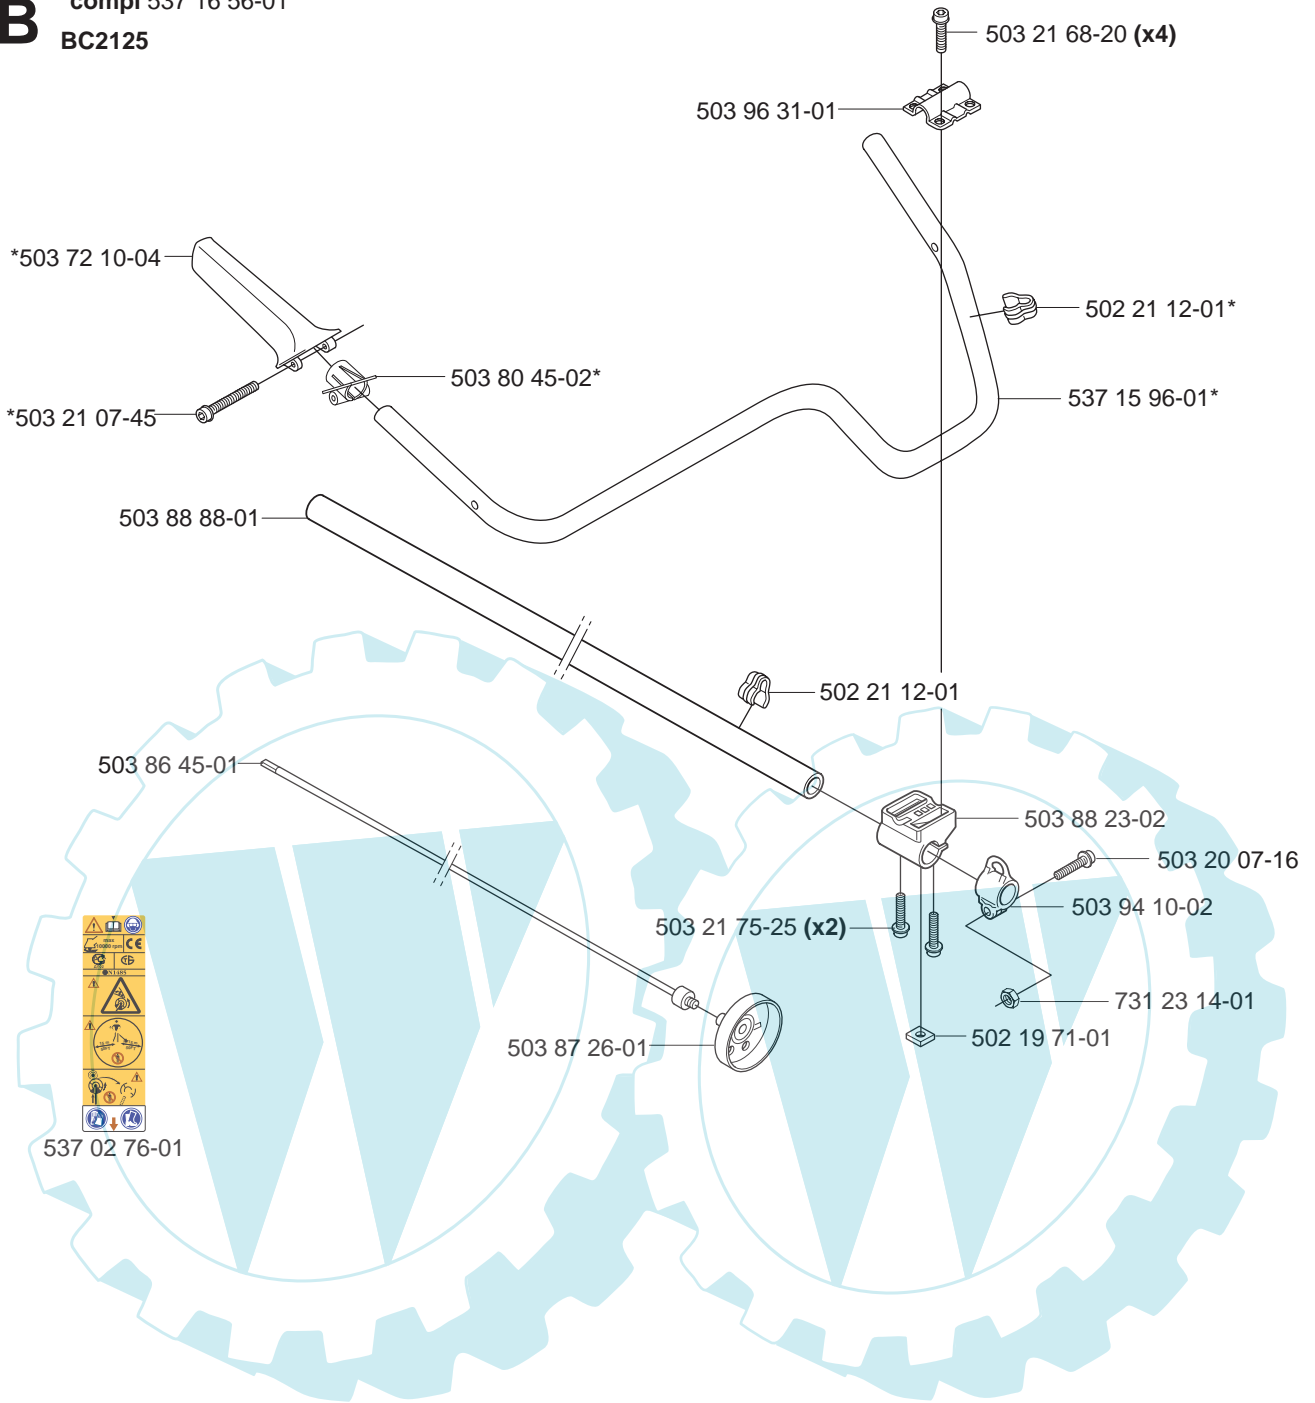

# BC 2125 GC 2125 GT 2125

Spare parts  
Ersatzteile  
Pièces détachées  
Reserve onderdelen  
Repuestos  
Reservdelar

**A** GT2125

503 79 56-01 537 02 76-03

GC2125

503 79 56-01

537 02 76-01

**B** \*compl 537 16 56-01  
BC2125

**C** GC2125  
GT2125

**D** compl 502 19 58-17  
BC2125

**E** \*compl 503 94 11-01

**F**

**G**

**H**

\*compl 537 18 18-01  
\*\*compl 503 87 33-02

**J** \*compl 537 06 86-01

**K** \*compl 537 04 23-01

**L**

\*compl 537 16 19-01  
\*\*compl 537 03 20-05

**M**

\*compl 537 04 11-01  
\*\*compl 537 04 12-04

**N** \*compl 503 85 24-74

**P** Accessories  
Zubehöre  
Accessoires  
Acessorios  
Tillbehör

N = New part  
 Neues teil  
 Nouvelle piece  
 Nueva pieza  
 Ny detalj