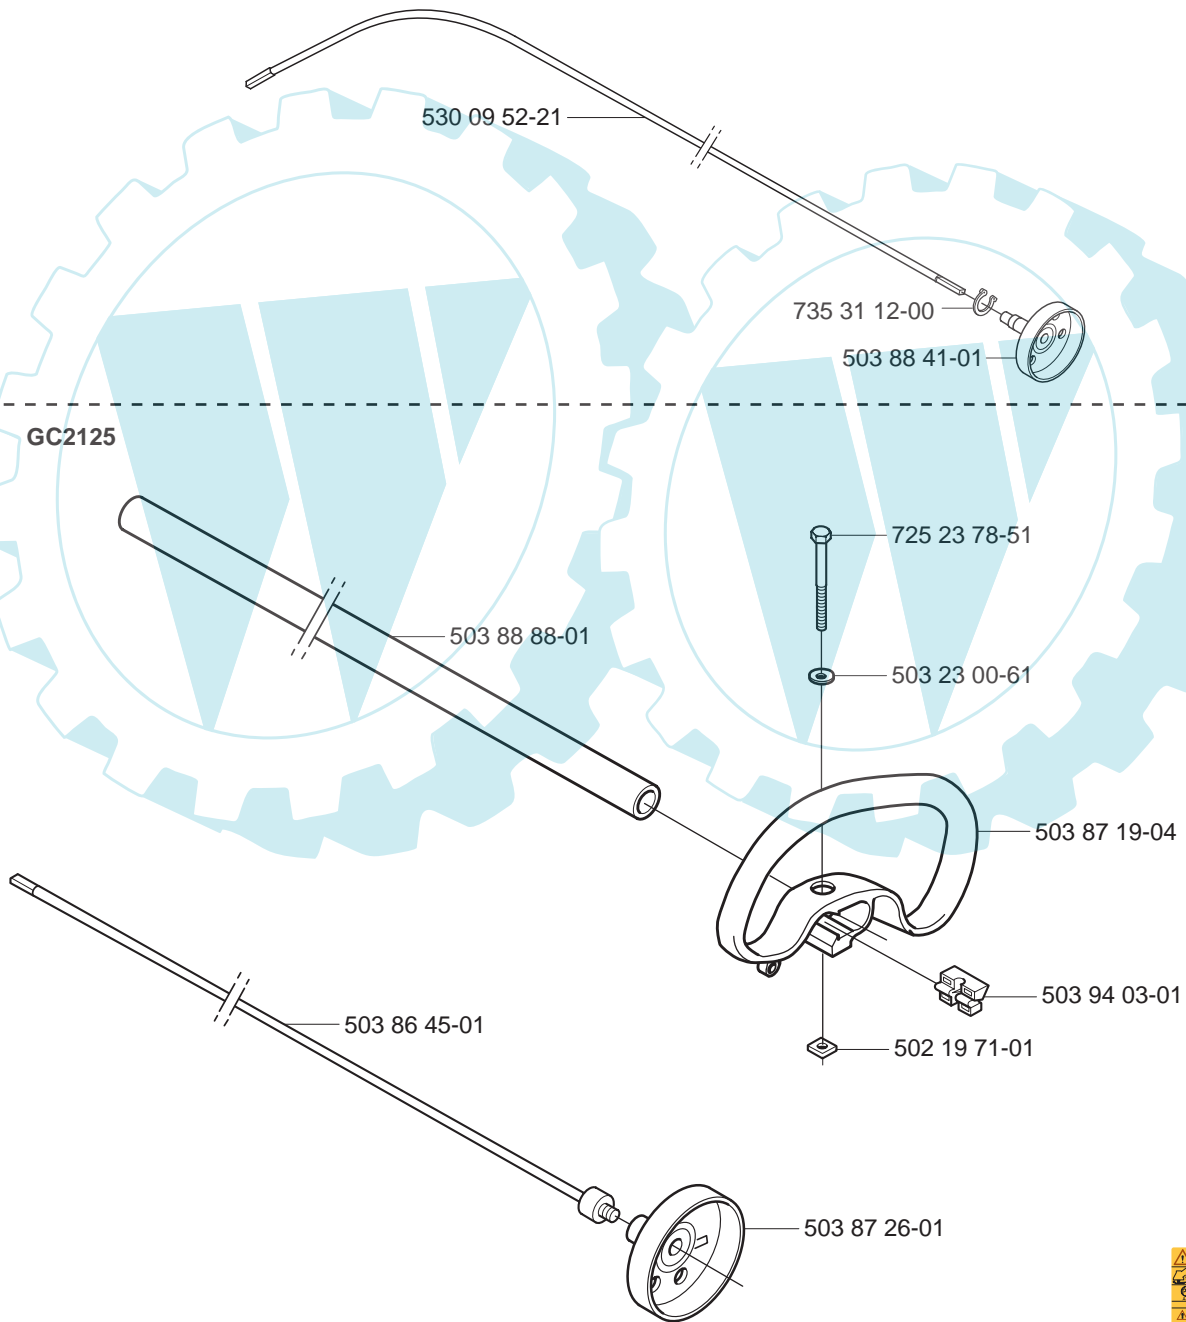

# BC 2125 GC 2125 GT 2125

Spare parts  
Ersatzteile  
Pièces détachées  
Reserve onderdelen  
Repuestos  
Reservdelar

**A** GT2125

503 79 56-01 537 02 76-03

GC2125

503 79 56-01

537 02 76-01

**B** \*compl 537 16 56-01  
BC2125

**C** GC2125  
GT2125

**D** compl 502 19 58-17  
BC2125

**E** \*compl 503 94 11-01

**F**

**G**

**H**

\*compl 537 18 18-01  
\*\*compl 503 87 33-02

**J** \*compl 537 06 86-01

N = New part  
 Neues teil  
 Nouvelle piece  
 Nueva pieza  
 Ny detalj