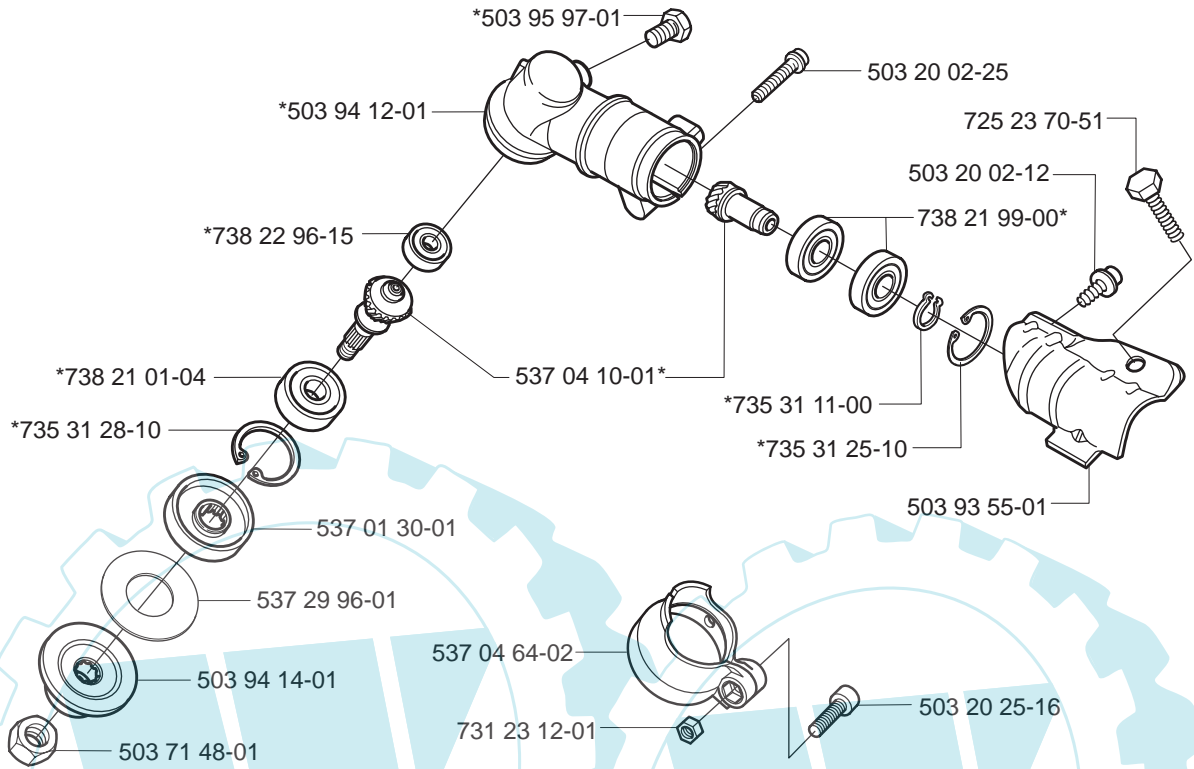

# BC 2125 GC 2125 GT 2125

Spare parts  
Ersatzteile  
Pièces détachées  
Reserve onderdelen  
Repuestos  
Reservdelar

**A** GT2125

503 79 56-01 537 02 76-03

GC2125

503 79 56-01

537 02 76-01

**B** \*compl 537 16 56-01  
BC2125

**C** GC2125  
GT2125

**D** compl 502 19 58-17  
BC2125

**E** \*compl 503 94 11-01

**F**

**G**

**H**

\*compl 537 18 18-01  
\*\*compl 503 87 33-02

**J** \*compl 537 06 86-01

N = New part  
 Neues teil  
 Nouvelle piece  
 Nueva pieza  
 Ny detalj