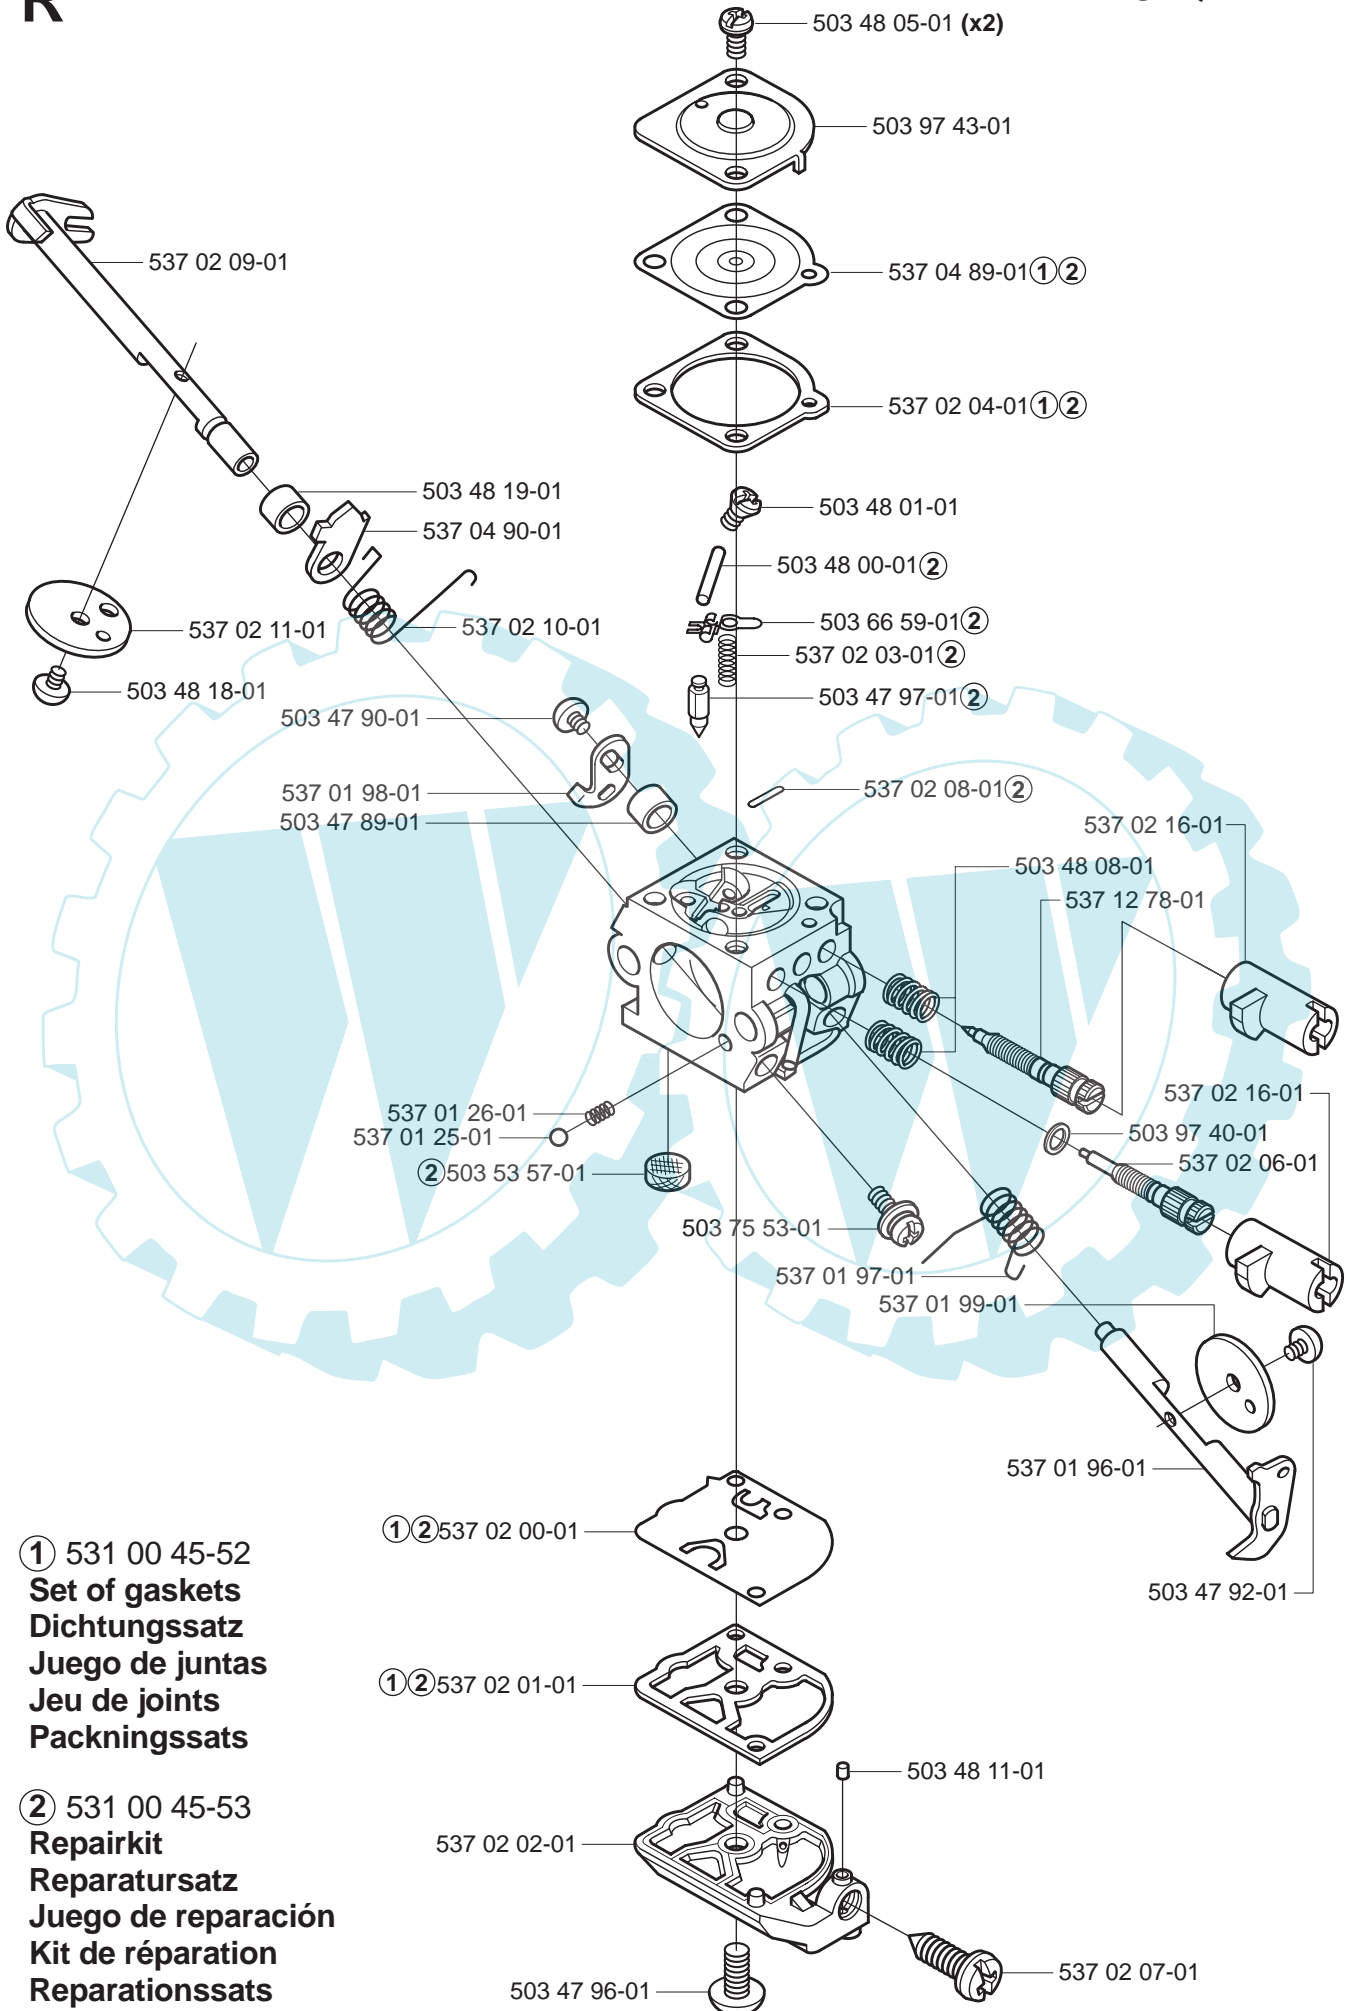

compl 503 73 63-07  
compl 503 73 63-08 (USA)

compl 502 02 28-02

**R** compl 503 28 31-11

**ZAMA C1Q - EL 12**

① 531 00 45-52  
**Set of gaskets**  
**Dichtungssatz**  
**Juego de juntas**  
**Jeu de joints**  
**Packningssatz**

N = New part  
 Neues teil  
 Nouvelle piece  
 Nueva pieza  
 Ny detalj