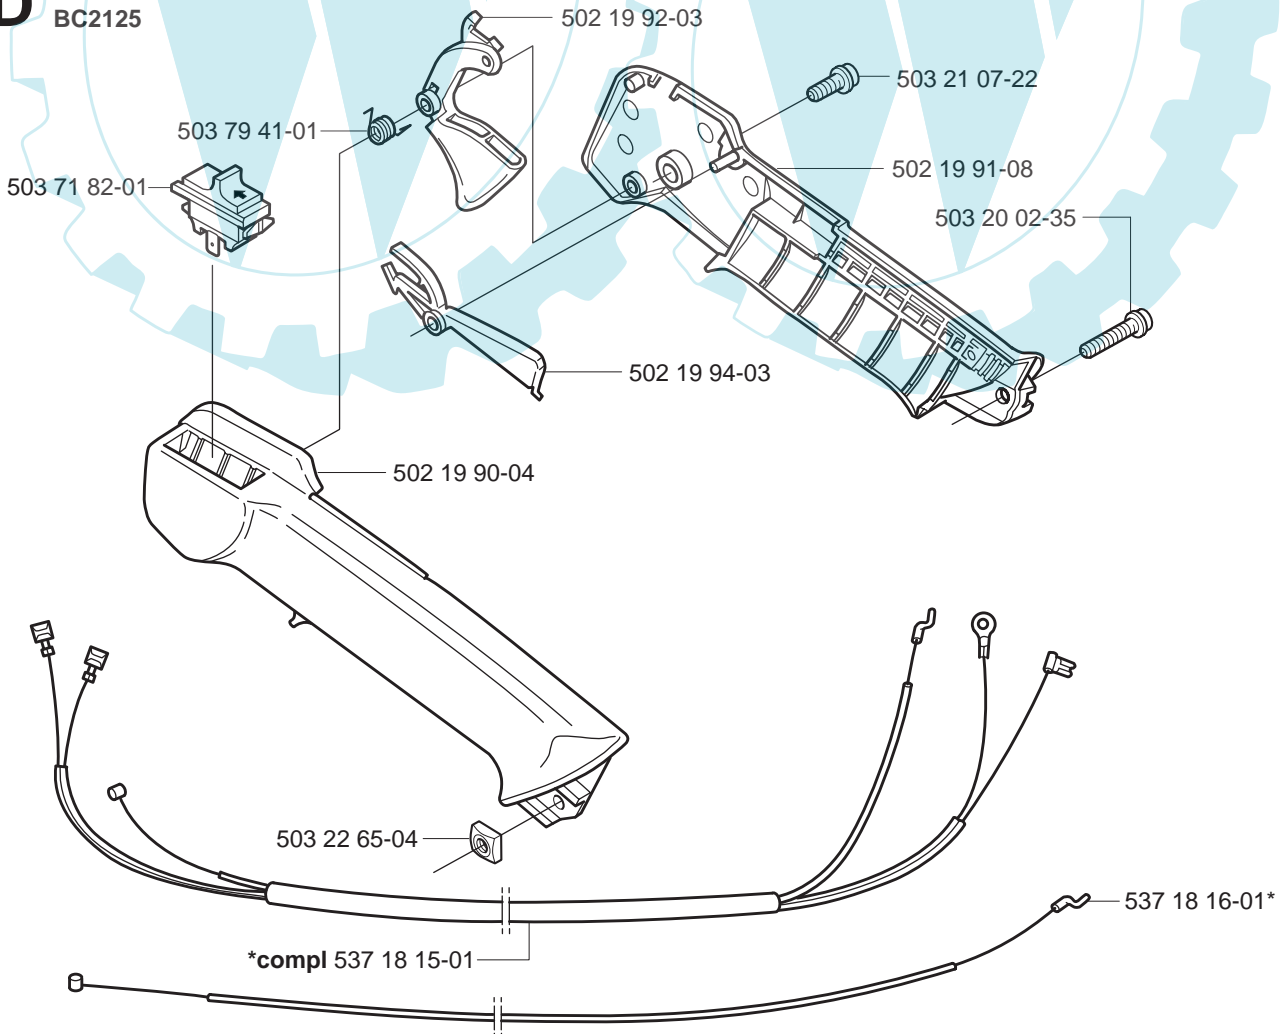

# BC 2125 GC 2125 GT 2125

Spare parts  
Ersatzteile  
Pièces détachées  
Reserve onderdelen  
Repuestos  
Reservdelar

**A** GT2125

503 79 56-01 537 02 76-03

GC2125

503 79 56-01

537 02 76-01

**B** \*compl 537 16 56-01  
BC2125

**C** GC2125  
GT2125

**D** compl 502 19 58-17  
BC2125

**E** \*compl 503 94 11-01

**F**

**G**

**H**

\*compl 537 18 18-01  
\*\*compl 503 87 33-02

**J** \*compl 537 06 86-01

N = New part  
 Neues teil  
 Nouvelle piece  
 Nueva pieza  
 Ny detalj