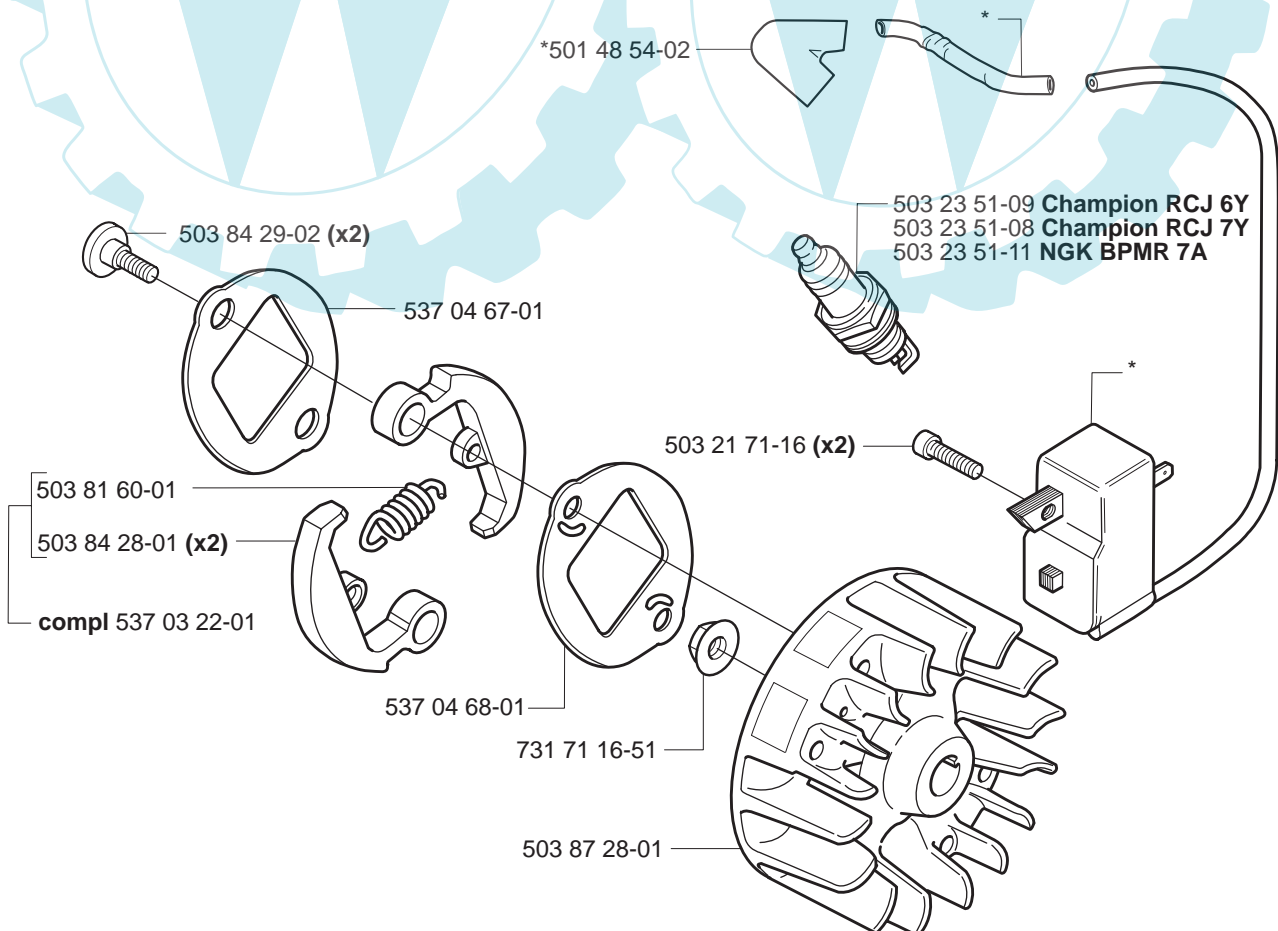

# BC 2125 GC 2125 GT 2125

Spare parts  
Ersatzteile  
Pièces détachées  
Reserve onderdelen  
Repuestos  
Reservdelar

**A** GT2125

503 79 56-01 537 02 76-03

GC2125

503 79 56-01

537 02 76-01

**B** \*compl 537 16 56-01  
BC2125

**C** GC2125  
GT2125

**D** compl 502 19 58-17  
BC2125

**E** \*compl 503 94 11-01

**F**

**G**

**H**

\*compl 537 18 18-01  
\*\*compl 503 87 33-02

**J** \*compl 537 06 86-01

**K** \*compl 537 04 23-01

**L**

\*compl 537 16 19-01  
\*\*compl 537 03 20-05

**M**

\*compl 537 04 11-01  
\*\*compl 537 04 12-04

**N** \*compl 503 85 24-74

**P** Accessories  
Zubehöre  
Accessoires  
Acessorios  
Tillbehör

N = New part  
 Neues teil  
 Nouvelle piece  
 Nueva pieza  
 Ny detalj