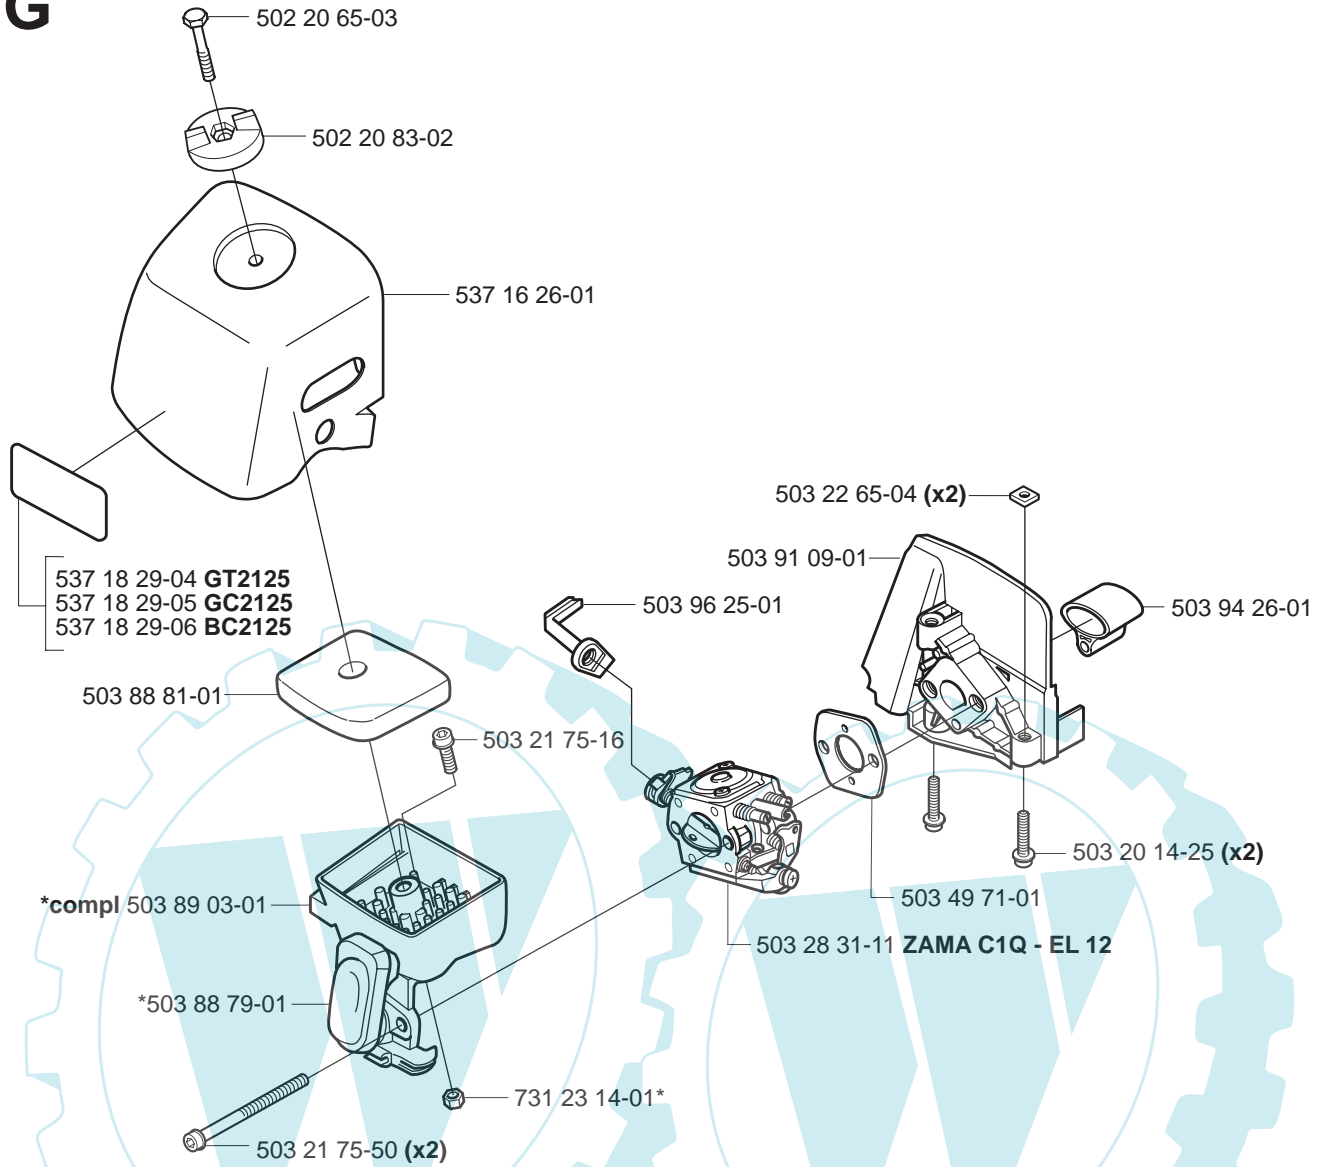

# BC 2125 GC 2125 GT 2125

Spare parts  
Ersatzteile  
Pièces détachées  
Reserve onderdelen  
Repuestos  
Reservdelar

**A** GT2125

503 79 56-01 537 02 76-03

GC2125

503 79 56-01

537 02 76-01

**B** \*compl 537 16 56-01  
BC2125

**C** GC2125  
GT2125

**D** compl 502 19 58-17  
BC2125

**E** \*compl 503 94 11-01

**F**

**G**

**H**

\*compl 537 18 18-01  
\*\*compl 503 87 33-02

**J** \*compl 537 06 86-01

N = New part  
 Neues teil  
 Nouvelle piece  
 Nueva pieza  
 Ny detalj