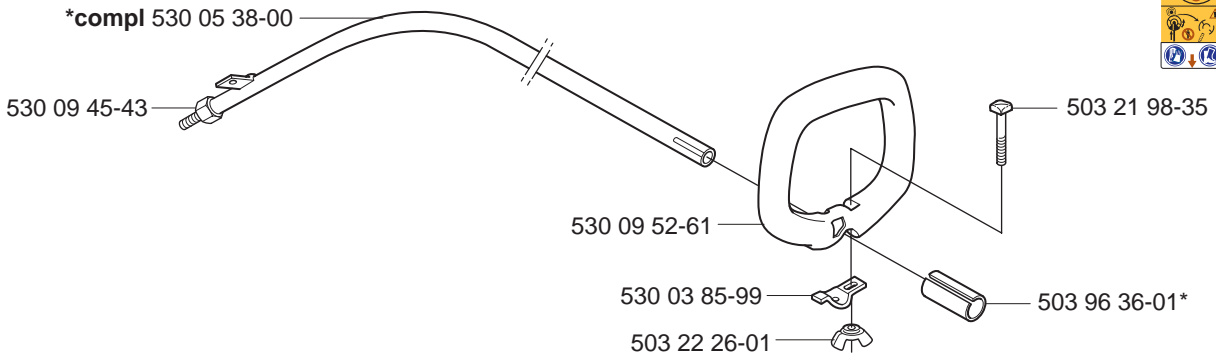

# BC 2125 GC 2125 GT 2125

Spare parts  
Ersatzteile  
Pièces détachées  
Reserve onderdelen  
Repuestos  
Reservdelar

**A** GT2125

503 79 56-01 537 02 76-03

GC2125

503 79 56-01

537 02 76-01

**B** \*compl 537 16 56-01  
BC2125

**C** GC2125  
GT2125

**D** compl 502 19 58-17  
BC2125

**E** \*compl 503 94 11-01

**F**

**G**

**H**

\*compl 537 18 18-01  
\*\*compl 503 87 33-02

**J** \*compl 537 06 86-01